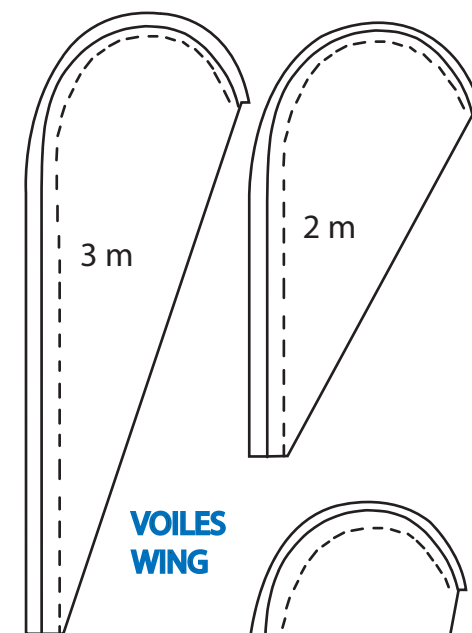

GABARITS FUNFLAG N°MD081006

SURFACE IMPRIMABLE (cm)

Prévoir lors de l'envoi de votre visuel, un fond perdu de 10 cm autour de la voile.

La ligne en pointillé correspond au point de couture du fourreau.

**VOILES
BIG**

2 m

**VOILES
MASTER**

3 m

4 m

5 m

3 m

2 m

**VOILES
WING**

4 m

5 m