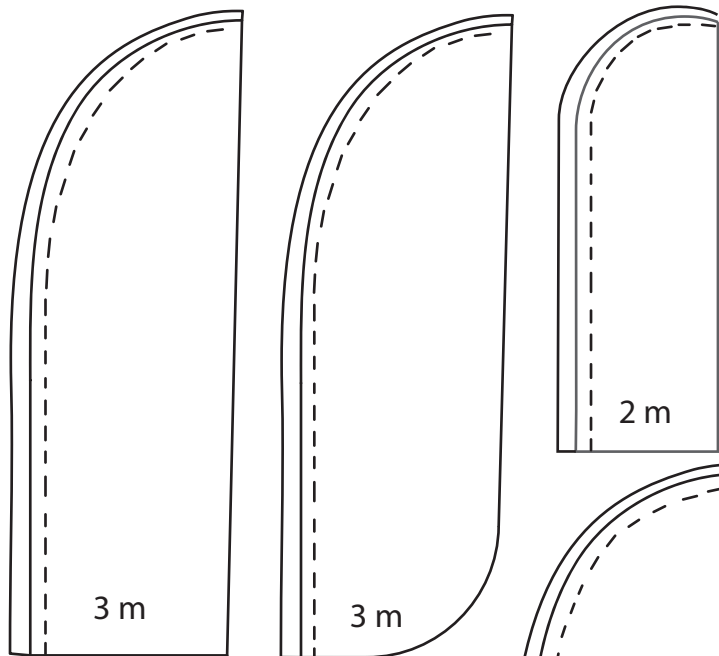

GABARITS FUNFLAG N°MD081006

SURFACE IMPRIMABLE (cm)

Prévoir lors de l'envoi de votre visuel, un fond perdu de 10 cm autour de la voile.

La ligne en pointillé correspond au point de couture du fourreau.

**VOILES
BIG**

2 m

**VOILES
MASTER**

3 m

4 m

5 m

3 m

2 m

**VOILES
WING**

4 m

5 m