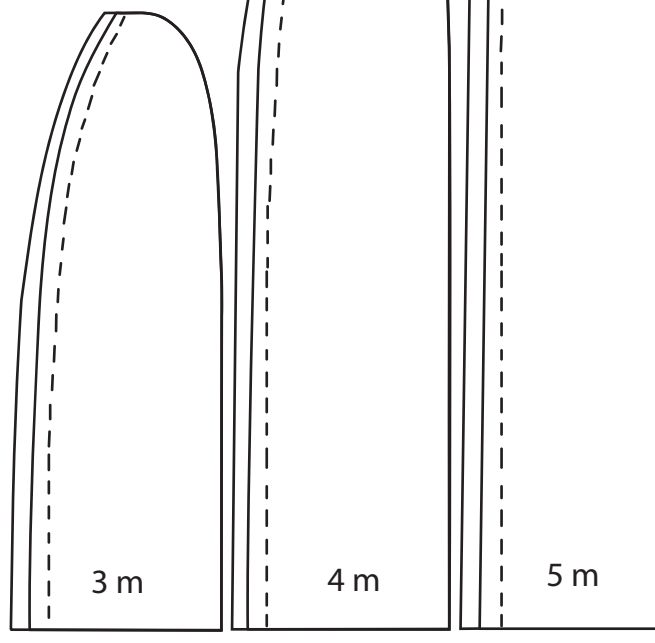

GABARITS FUNFLAG N°MD081006

SURFACE IMPRIMABLE (cm)

Prévoir lors de l'envoi de votre visuel, un fond perdu de 10 cm autour de la voile.

La ligne en pointillé correspond au point de couture du fourreau.

**VOILES
BIG**

2 m

**VOILES
MASTER**

3 m

4 m

5 m

3 m

2 m

**VOILES
WING**

4 m

5 m