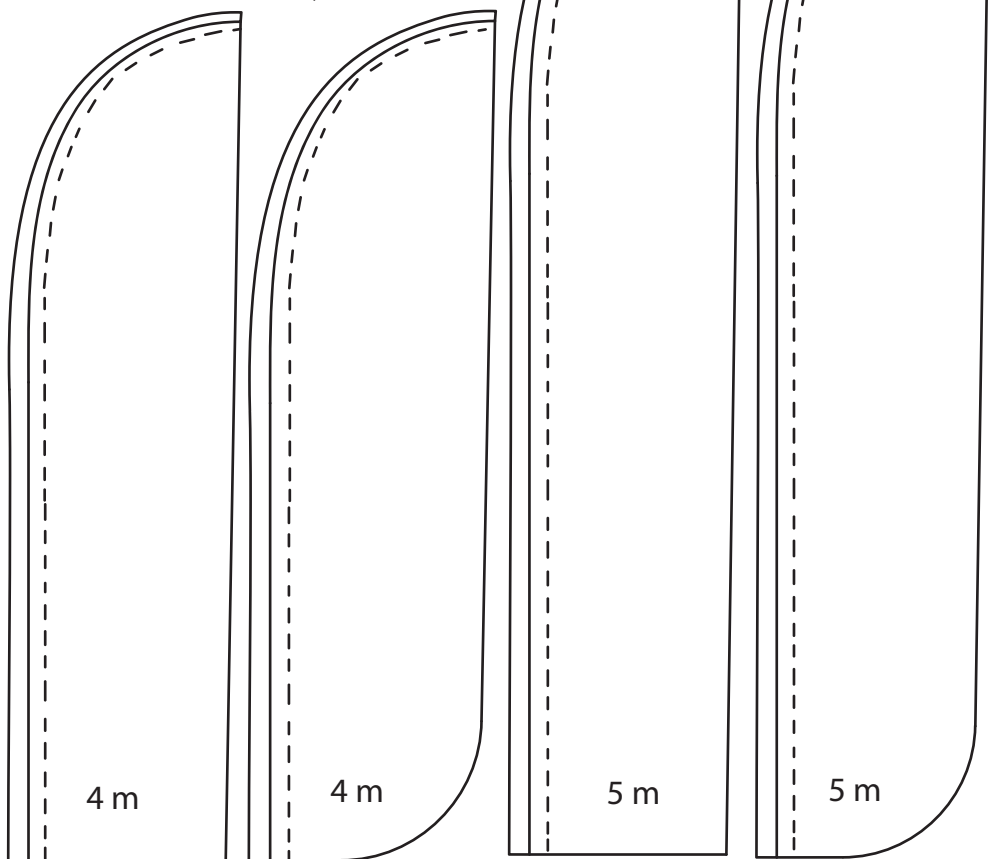

GABARITS FUNFLAG N°MD081006

SURFACE IMPRIMABLE (cm)

Prévoir lors de l'envoi de votre visuel, un fond perdu de 10 cm autour de la voile.

La ligne en pointillé correspond au point de couture du fourreau.

**VOILES
BIG**

2 m

**VOILES
MASTER**

3 m

4 m

5 m

3 m

2 m

**VOILES
WING**

4 m

5 m